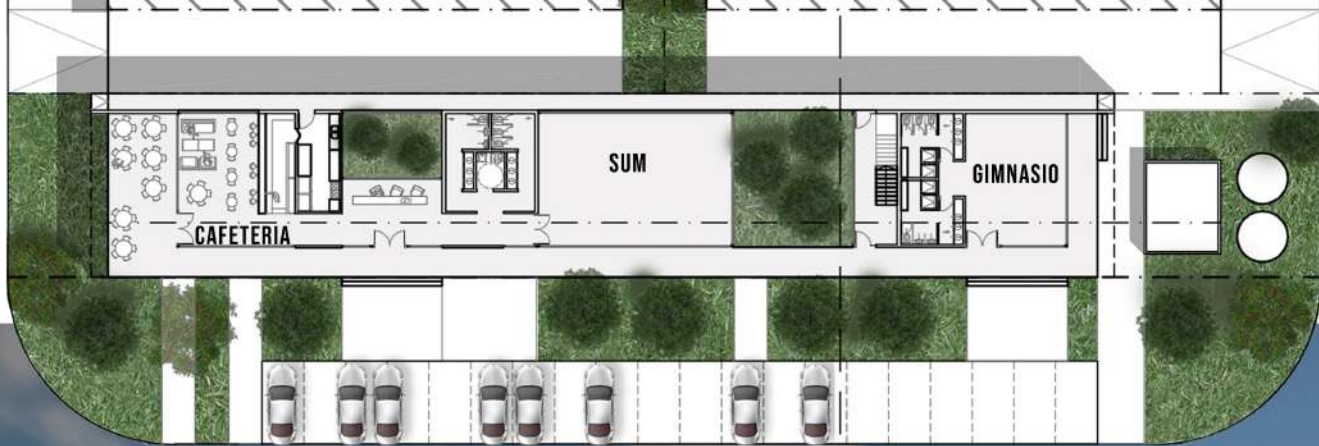

// WORK & COFFEE

DUORUM
DESARROLLOS

Plataforma Logística Industrial Tigre

Norlog