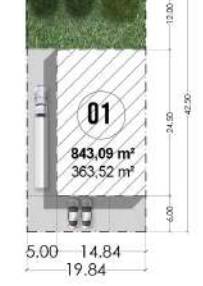

RAMPA HIDRÁULICA

WORK & COFFEE

ÁREA DE SERVICIOS

TIPOLOGIAS

LOTE TIPO

NAVES HASTA 456 m²

2 LOTES UNIFICADOS

NAVES HASTA 1065 m²

3 LOTES UNIFICADOS

NAVES HASTA 1675 m²

183.10

Plataforma Logística Industrial Tigre

DUORUM
DESARROLLOS

Plataforma Logística Industrial Tigre

Norlog

27