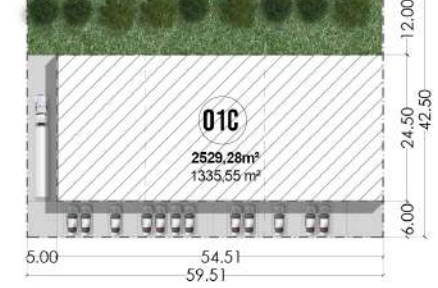

RAMPA HIDRÁULICA

WORK & COFFEE

ÁREA DE SERVICIOS

TIPOLOGIAS

LOTE TIPO

NAVES HASTA 456 m²

2 LOTES UNIFICADOS

NAVES HASTA 1065 m²

3 LOTES UNIFICADOS

NAVES HASTA 1675 m²

183.10

Plataforma Logística Industrial Tigre

DUORUM
DESARROLLOS

Plataforma Logística Industrial Tigre

Norlog

27