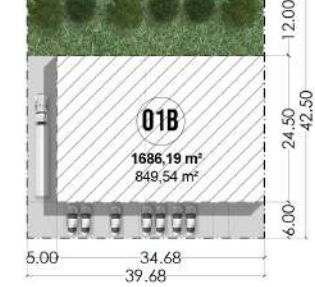

RAMPA HIDRÁULICA

WORK & COFFEE

ÁREA DE SERVICIOS

TIPOLOGIAS

LOTE TIPO

NAVES HASTA 456 m²

2 LOTES UNIFICADOS

NAVES HASTA 1065 m²

3 LOTES UNIFICADOS

NAVES HASTA 1675 m²

183.10

Plataforma Logística Industrial Tigre

DUORUM
DESARROLLOS

Plataforma Logística Industrial Tigre

Norlog

27